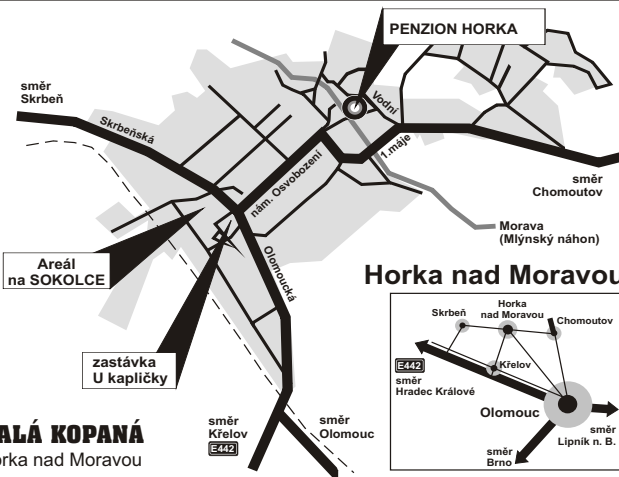

ALIBABA - Horka nad Moravou

HAZARD - Zlín

EARLY TIMES - Brno

KOPYTO - Opava

KAMARÁDI - Loštice

FLERET - Vizovice

country bál - BRZDAŘI - Olomouc

AREÁL NA SOKOLCE - HORKA NAD MORAVOU - HRAJEME ZA KAŽDÉHO POČASÍ
ANEŽ SUPER DVA DNY POD ŠIRÝM NEBEM PRO CELOU RODINU.

Moderuje: **Blanka Tornádo Prudilová** - Lipník nad Bečvou

Zvuk: **Groundsound** - Olomouc

Vstupné: pátek - **dobrovolné**, sobota - **150Kč**, děti do 15 let a držitelé ZTP - **zdarma**
v ceně je možnost spaní ve vlastním stanu a spacáku přímo v areálu nebo blízkém parku - 50m od areálu.

Zveme všechny příznivce dobré muziky a dobrého jídla

Po oba dny do pozdních ranních hodin velký **JAM SESSION "POD KAŠTANEM"**

Do Horky: přímo vlakem z Prostějova a z Olomouce. Ze zastávky v Horce je to 100m.
Autobusem z Olomouce MHD číslo 18 a 20 (**č.18 z Náměstí hrdinů, č. 20 ze zastávky od spořitelny**).
V Horce vystoupíte na zastávce **U kapličky** a areál je 100m od zastávky.

Pořadatel: Malá kopaná Horka - www.horka.cz
Organizátor a dramaturg: Jarda - 723 988 763, Milan - 606 725 361
www.horeckestruny.webnode.cz - e-mail: horeckestruny@seznam.cz

sponzoři a mediální partneři:

AUTOLAKOVNA C&V
Miroslav Cvetan & syn
Horka nad Moravou

KOLA PIRKL
Kola Pirkel s.r.o.
pojezdová kola

TRVHLÁŘSTVÍ
NEJEZCHLEBA s.r.o.
mobil: 776 716 050

Olomouc
Český rozhlas

HOSPODA NA SOKOLCE
Horka nad Moravou

restaurace U Zlaťé koule

PRODEJ PALIVOVÉHO DŘEVA
602 781 273
VANĚK Pavel
Horka nad Moravou

MALÁ KOPANÁ
Horka nad Moravou